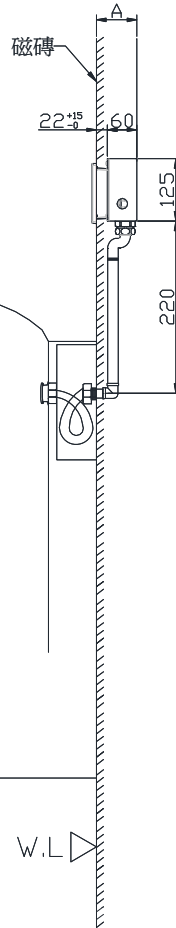

- . 採紅外線感應模式,使用時免接觸,衛生又安全
- . 紅外線感應器功能穩定,絕不受太陽光及其它光源干擾
- . 塑膠烤漆面板,美觀大方質感佳,絕無生鏽困擾
- . 成品採整體設計,水路連接點少,大大降低因地震或維修時造成漏水
- . 電磁閥及濾網可輕易的正面維修或保養,不會造成無法維修或維修困難
- . 可適用於嵌牆式或UT式結構
- . 適用水壓範圍大(0.5~6 kgf/cm²)
- . 薄型化設計,10公分以上牆厚皆可安裝
- . 24小時無人使用自動沖水一次
- . 通過國內省水標章認證

UF534B (背進水) 嵌牆式小便斗自動沖水器

- 感應方式：紅外線感應
- 感應距離：約50±20cm (可調整)
- 使用電源：可適用 AC110V及AC220V 電源
- 外觀尺寸：220*120mm
- 適用水壓：0.5~6Kgf/cm²
- 沖水方式：固定二段式沖水
- 沖水時間：前段：1秒 後段：2~16秒可調整
- 進水管徑：PT1/2
- 安裝方式：嵌牆式或 UT 式

注意：安裝產品時，A尺寸深度必須大於82mm
(此為基本值，亦可參考現場施工情形增加至