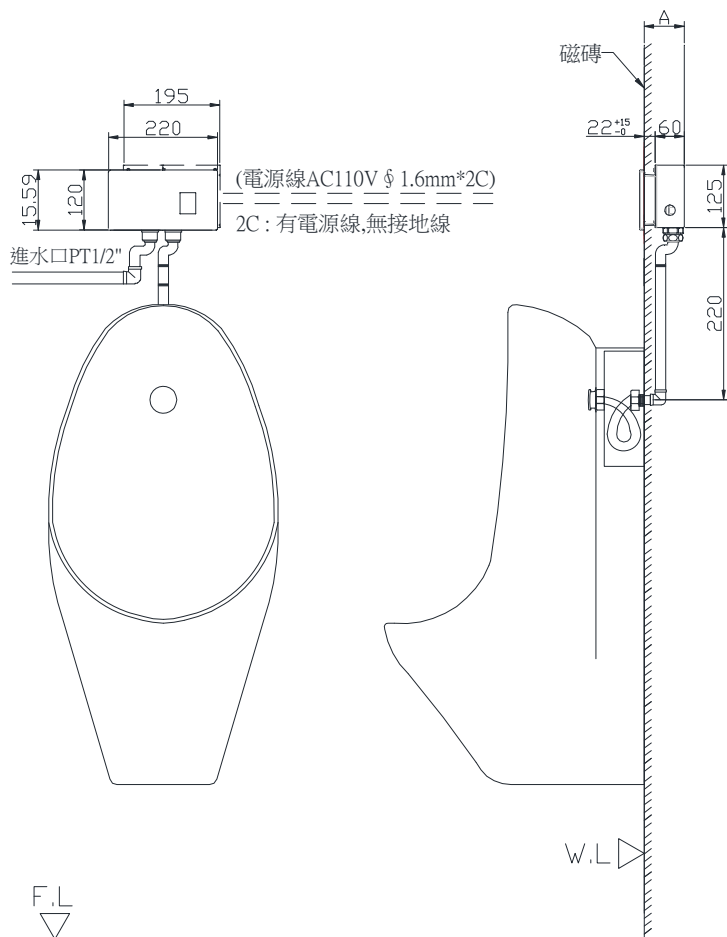

- . 採紅外線感應模式,使用時免接觸,衛生又安全
- . 紅外線感應器功能穩定,絕不受太陽光及其它光源干擾
- . 玻璃或塑膠烤漆面板,美觀大方質感佳,絕無生鏽困擾
- . 成品採整體設計,水路連接點少,大大降低因地震或維修時造成漏水
- . 電磁閥及濾網可輕易的正面維修或保養,不會造成無法維修或維修困難
- . 可適用於嵌牆式或UT式結構
- . 薄型化設計,10公分以上牆厚皆可安裝
- . 24小時無人使用自動沖水一次
- . 通過省水標認證

## UF534B (背進水) 嵌牆式小便斗自動沖水器

- 感應方式：紅外線感應
- 感應距離：約50±20cm (可調整)
- 使用電源：可適用 AC110V及AC220V 電源
- 外觀尺寸：220\*120mm
- 適用水壓：0.5~6Kgf/cm<sup>2</sup>
- 沖水方式：固定二段式沖水
- 沖水時間：前段：1秒 後段：2~16秒可調整
- 進水管徑：PT1/2
- 安裝方式：嵌牆式或 UT 式

-  UF534B-SP 銀色烤漆面板
-  UF534B-SG 銀色玻璃面板
-  UF534B-BG 黑色玻璃面板

注意：安裝產品時，A尺寸深度必須大於82mm  
(此為基本值，亦可參考現場施工情形增加至建議值90mm)