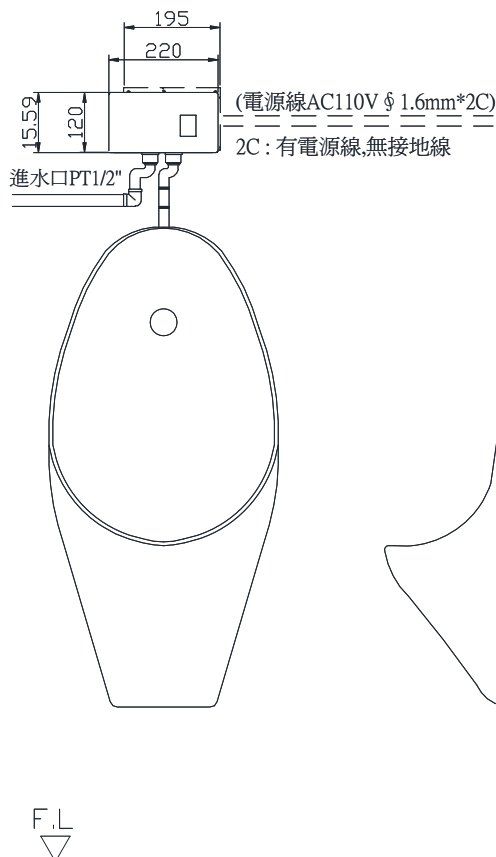

- . 採紅外線感應模式,使用時免接觸,衛生又安全
- . 紅外線感應器功能穩定,絕不受太陽光及其它光源干擾
- . 塑膠烤漆面板,美觀大方質感佳,絕無生鏽困擾
- . 成品採整體設計,水路連接點少,大大降低因地震或維修時造成漏水
- . 電磁閥及濾網可輕易的正面維修或保養,不會造成無法維修或維修困難
- . 可適用於嵌牆式或UT式結構
- . 適用水壓範圍大(0.5~6 kgf/cm²)
- . 薄型化設計,10公分以上牆厚皆可安裝
- . 24小時無人使用自動沖水一次
- . 通過國內省水標章認證

UF534B (背進水) 嵌牆式小便斗自動沖水器

- 感應方式：紅外線感應
- 感應距離：約50±20cm (可調整)
- 使用電源：可適用 AC110V及AC220V 電源
- 外觀尺寸：220*120mm
- 適用水壓：0.5~6Kgf/cm²
- 沖水方式：固定二段式沖水
- 沖水時間：前段：1秒 後段：2~16秒可調整
- 進水管徑：PT1/2
- 安裝方式：嵌牆式或 UT 式

注意：安裝產品時，A尺寸深度必須大於82mm
(此為基本值，亦可參考現場施工情形增加至

單位:m