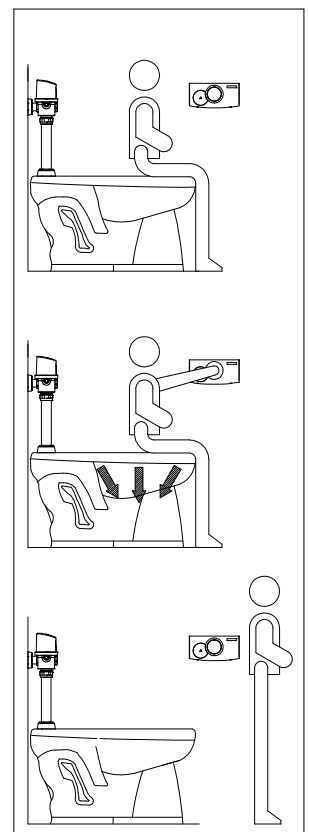

- 如廁後於感應器前輕揮免觸摸即可自動沖水,衛生安全,方便老年人,殘障及行動不便者使用
- 採用鹼性電池,低耗電,無觸電之虞,安全性佳
- 主體為全金屬外殼,堅固耐用,具防水及防破壞機構
- 採無線遙控沖水,產品不需任何接線,安裝極容易
- 具大小號沖水方式選擇
- 具機械式手動沖水按鍵,任何時間輕輕一按皆可執行沖水動作
- 電磁閥具自動清孔機能,洩壓孔不易阻塞,大大降低維修服務次數
- 無水鎚聲,機械壽命可達50萬次以上
- 符合電檢中心 CNS 12566 及 EMC(電磁相容性) 認證
- 通過國內省水標章認證

## CF126RD 手感應式馬桶自動沖水器(無線)

- 操作方式：紅外線手感應式(大號沖水)  
電子按鍵式(小號沖水)
- 配線方式：RF無線遙控式(315MHz)
- 使用電源：手感應器 鹼性3號電池 四顆  
閥控制組 鹼性3號電池 四顆
- 電池壽命：約2年(每天使用100次計算)
- 適用水壓：1.4~6Kgf/cm<sup>2</sup>
- 確認時間：約1秒
- 沖水量：6~12公升(可調整)
- 低電力警示功能：紅色燈閃爍
- 進水管徑：PT1
- 出水管徑：1 1/4"
- 適用馬桶：座式無水箱型馬桶