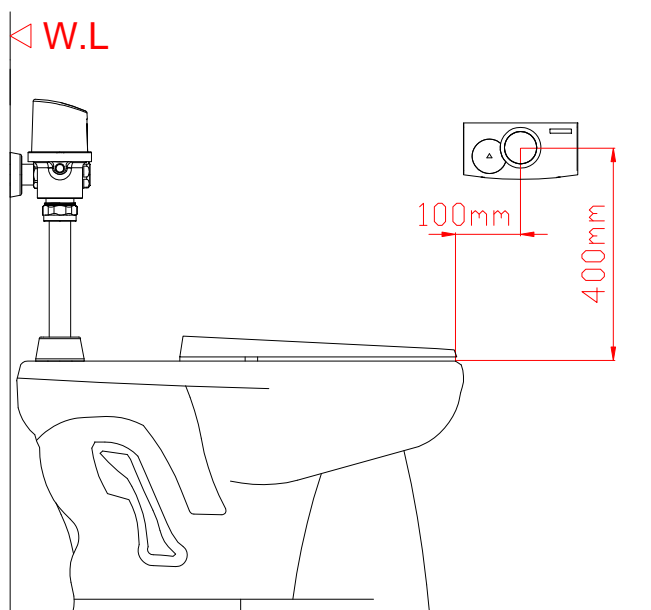

## CF126RD 手感應式馬桶自動沖水器(無線)

- 操作方式：紅外線手感應式(大號沖水)  
電子按鍵式(小號沖水)
- 配線方式：RF無線遙控式(315MHz)
- 使用電源：手感應器 鹼性3號電池 四顆  
閥控制組 鹼性3號電池 四顆
- 電池壽命：約2年(每天使用100次計算)
- 適用水壓：1.4~6Kgf/cm<sup>2</sup>
- 確認時間：約1秒
- 沖水量：6~12公升(可調整)
- 低電力警示功能：紅色燈閃爍
- 進水管徑：PT1
- 出水管徑：1 1/4"
- 適用馬桶：座式無水箱型馬桶

低電力警示功能：紅色燈閃爍

進水管徑：PT1

出水管徑：1 1/4"

適用馬桶：座式無水箱型馬桶