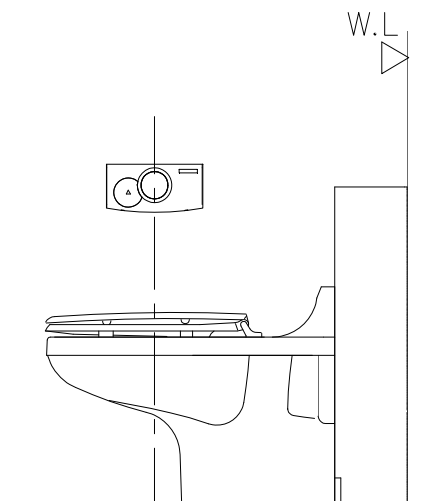

適用水壓 : 0.5~5Kgf/cm<sup>2</sup>

確認時間 : 10秒

沖水量 : 1~8秒(可調整)

使用時間未超過2分鐘則出水量

自動調整為 1/2 出水量(此功能為選配)

低電力警示功能 : 紅色燈閃爍 / 蜂鳴器警示聲

進水管徑 : PF1/2

適用馬桶 : 中高水箱及前押或側押按鍵式