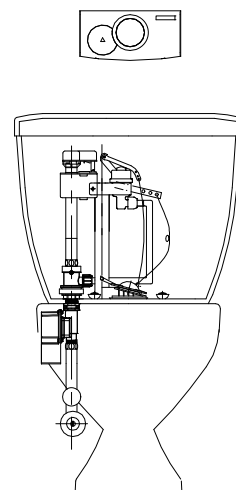

適用水壓 : 0.5~5Kgf/cm<sup>2</sup>

確認時間 : 10秒

沖水量 : 1~8秒(可調整)

使用時間未超過2分鐘則出水量

自動調整為 1/2 出水量(此功能為選配)

低電力警示功能 : 紅色燈閃爍 / 蜂鳴器警示聲

進水管徑 : PF1/2

適用馬桶 : 中高水箱及前押或側押按鍵式

感應器安裝於側牆

感應器安裝於後牆